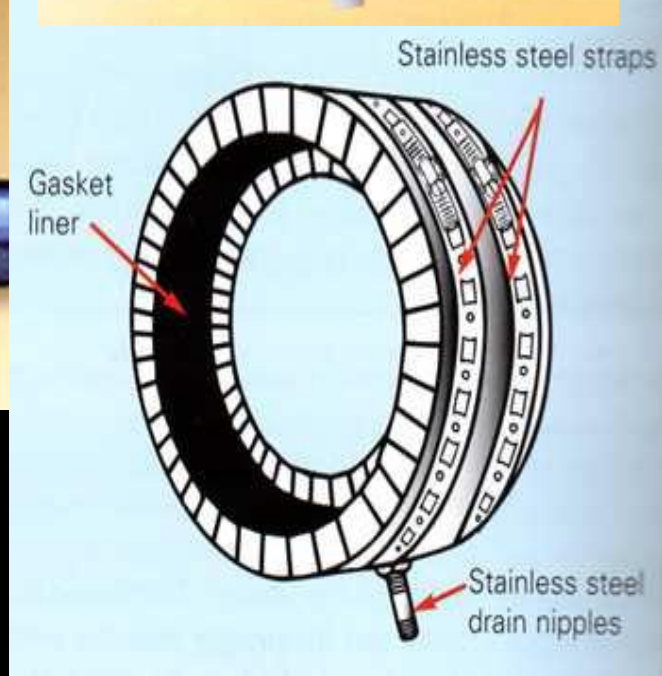

**¿Que Medidas Complementan la  
Protección y Seguridad Total de Su Empresa?**

**Los Protectores de Seguridad Interponen una Barrera Protectora entre el Producto Químico o los Gases y Vapores que Fluyen por el Sistema de Válvulas y Tubos y se escapan al ambiente exterior.**

# "Garantizar la Seguridad Requiere de Calidad Más allá de Toda Duda... Todo lo demás Implica Riesgo."

Sheet Metal Screws

Metal shields are locked tightly by means of two tap screws. Only a screwdriver is required for installation.